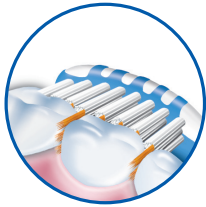

# PROFESSIONELLE ZAHNPFLEGE FÜR JEDEN TAG

Die TRISA Pro Linie vereint Funktionalität und höchsten Anwendungskomfort für die tägliche Zahnpflege. Der perfekt geformte ergonomische Griff in Kombination mit rutschfesten Materialien unterstützt die optimale Führung und Kontrolle während des Zähneputzens. Entwickelt und hergestellt in der Schweiz.

## PRO INTERDENTAL

**Für eine gründliche Reinigung bis in die  
Zahnzwischenräume**

Mit den speziell entwickelten längeren, seidenfeinen Interdental-Borsten reinigt die TRISA Pro Interdental bei jeder Anwendung bis tief in die Zahnzwischenräume. Die kürzeren Cleaning-Borsten befreien gleichzeitig die Zahnoberfläche gründlich von Plaque.

Die zweistufigen Borsten reinigen gleichzeitig die Oberflächen und in den Zahnzwischenräumen.

Weiche Mikrostrukturen auf der Rückseite helfen Bakterien von der Zunge zu entfernen.