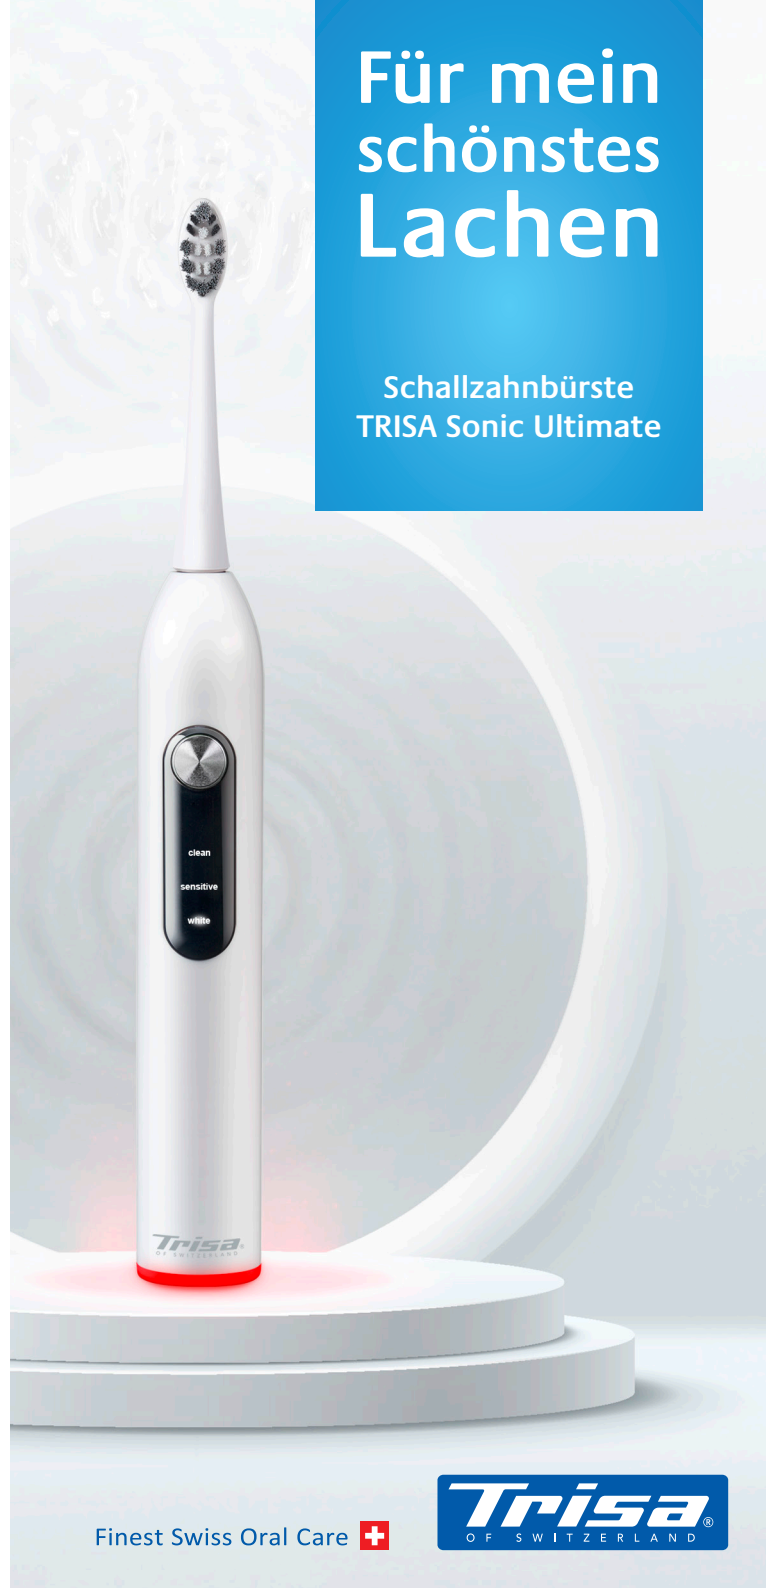

Von Schweizer Zahnärztinnen und Zahnärzten empfohlen. Entwickelt und hergestellt in der Schweiz.

TRISA AG | CH-6234 Triengen | Switzerland
Phone +41 (0)41 935 35 35 | www.trisa.ch | bestellung@trisa.ch

Für mein schönstes Lachen

Schallzahnbürste TRISA Sonic Ultimate