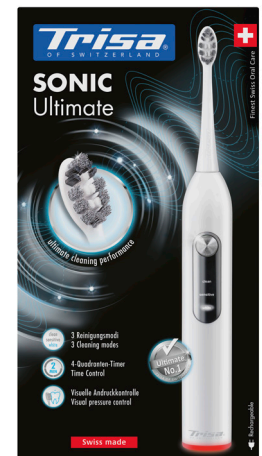

40'000

Hydro Clean Movements
Tiefenreinigende Bewegungen

ON/OFF

CLEAN

Für eine sehr effiziente Reinigung von Zahnflächen und Zahnzwischenräumen.

SENSITIVE

Für eine sanfte Reinigung der Zähne und eine angenehme Stimulation des Zahnfleisches.

WHITE

Für den Erhalt des natürlichen Zahnweisses.

AUFLADBAR

Eine Akkuladung ist ausreichend für eine extra lange Nutzungsdauer von bis zu 2 Wochen Zähneputzen (2x2 Minuten pro Tag).

Weltweit einsetzbar dank automatischer Spannungsanpassung (100–240 Volt).

Automatische **TIME CONTROL** signalisiert jeweils nach 30 Sekunden, den Zahnbereich zu wechseln. Nach zwei Minuten zeigt ein längerer Unterbruch an, dass die zahnärztlich empfohlene Putzdauer erreicht ist. Für eine gleichmässige Putzdauer.

Schonende Reinigung durch **Kontrollfunktion**: Bei zu starkem Andruck auf die Zähne leuchtet die Anzeige rot. Der Druck auf die Zähne ist zu reduzieren, bis die Anzeige erlischt.

Swiss made

2018 JUNE