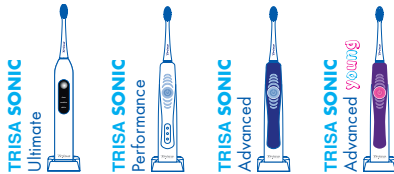

INNOVATIVE SCHALLTECHNOLOGIE

Für eine überlegene Tiefenreinigung dank 40'000* Schallbewegungen pro Minute und dem damit erzeugten hydrodynamischen Effekt.

3 Reinigungsmodi

4-Quadranten-Timer

Visuelle Andruckkontrolle

* Bei Reinigungsmodus «Sensitive»: Aufgrund des technischen Aufbaus können Abweichungen von +/- 2 % auftreten.

TRISA Sonic Ultimate Aufsteckbürsten

Mit besonders feinen Borsten sorgen die Aufsteckbürsten für eine sanfte und gleichzeitig gründliche Reinigung. Dank der kompakten und dünnen Form des Bürstenkopfes können auch schwer erreichbare Stellen gut erreicht werden.

Ersatzbürsten passend zu:

Von Schweizer Zahnärztinnen und Zahnärzten empfohlen. Entwickelt und hergestellt in der Schweiz.

TRISA AG | CH-6234 Triengen | Switzerland
Phone +41 (0)41 935 35 35 | www.trisa.ch | bestellung@trisa.ch

Für mein schönstes Lachen

Schallzahnbürste TRISA Sonic Ultimate

MAW-vd2300-02_01/2024 200049

Finest Swiss Oral Care

Trisa
OF SWITZERLAND